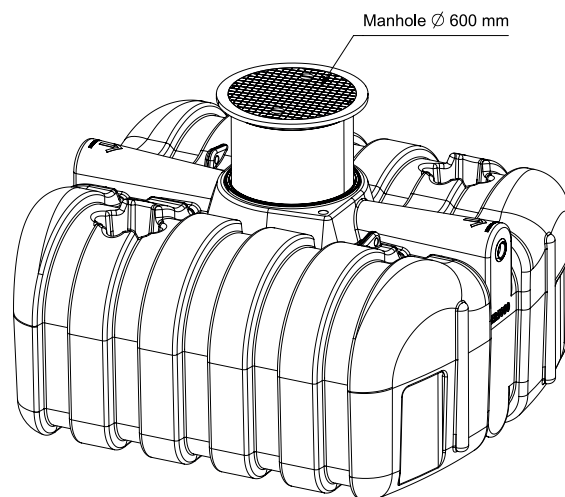

EASY RAIN 5000 REGENWATERTANK 5000L

ART 7350

AFMETINGEN (CM)	GEWICHT (KG)	VOLUME (L)	Ø IN- EN UITGANG (MM)	Ø TOEGANG (MM)	MATERIAAL	PLAATSING
247x225x120	200	5000	Ø 110	Ø 600	PE (POLYETHYLEEN)	ONDERGRONDS

VOORDELEN

- Dankzij de lage bouwvorm is het mogelijk de regenwaterput in te bouwen bij een hoog grondwaterpeil.

STANDAARDUITRUSTING

- Telescopische schacht tot 70 cm inclusief deksel (tot 200kg) DIN 1989 met rubberen ds dichting. Waterdichte overgang van tank naar schacht!
- Extra aansluitpunt voor een aanzuigdarm van uw regenwaterrecuperatiesysteem

EASY RAIN 5000 REGENWATERTANK 5000L

ART 7350

AANSLUITINGEN GELAST

- Er kan een aansluiting in PE gelast worden op de tanks om deze te koppelen.

CODE	REF
5262	AANSLUITING - KOPPELING ø110
5696	AANSLUITING - KOPPELING ø125
5697	AANSLUITING - KOPPELING ø160
5698	AANSLUITING - KOPPELING ø200

EXTRA OPHOGING 50CM

- extra ophoging 50 cm in combinatie met de standaard schacht van 70cm om een totaal van 120 cm te bekomen.

CODE	REF
1285	REDUCTIE CONUS DS ø800/ø600 50CM

INGEBOUWDE REGENWATERFILTER

- Er kan een regenwaterfilter ingebouwd worden in deze tanks.