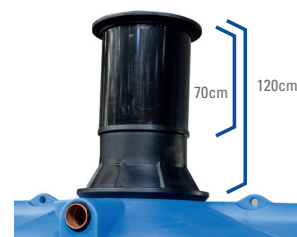

VOORDELEN

- Dankzij de lage bouwvorm is het mogelijk de regenwaterput in te bouwen bij een hoog grondwaterpeil.

STANDAARDUITRUSTING

- Telescopische schacht tot 70 cm inclusief deksel (tot 200kg) DIN 1989 met rubberen ds dichting. Waterdichte overgang van tank naar schacht!
- Extra aansluitpunt voor een aanzuigdarm van uw regenwaterrecuperatiesysteem

EASY RAIN 5000 REGENWATERTANK 5000L

ART 7350

AANSLUITINGEN GELAST

- Er kan een aansluiting in PE gelast worden op de tanks om deze te koppelen.

CODE	REF
5262	AANSLUITING - KOPPELING ø110
5696	AANSLUITING - KOPPELING ø125
5697	AANSLUITING - KOPPELING ø160
5698	AANSLUITING - KOPPELING ø200

EXTRA OPHOGING 50CM

- extra ophoging 50 cm in combinatie met de standaard schacht van 70cm om een totaal van 120 cm te bekomen.

CODE	REF
1285	REDUCTIE CONUS DS ø800/ø600 50CM

INGEBOUWDE REGENWATERFILTER

- Er kan een regenwaterfilter ingebouwd worden in deze tanks.

CODE	REF
6818	LINEAR VORTEX ø110 IT
5384	COMPACT ø110 IT
6172	INTEGRAL ø110 IT

DEKSEL VOOR VERKEERSBELASTING

- Er kan een deksel voor verkeersbelasting van personenwagens (tot 600 kg) meegeleverd worden.