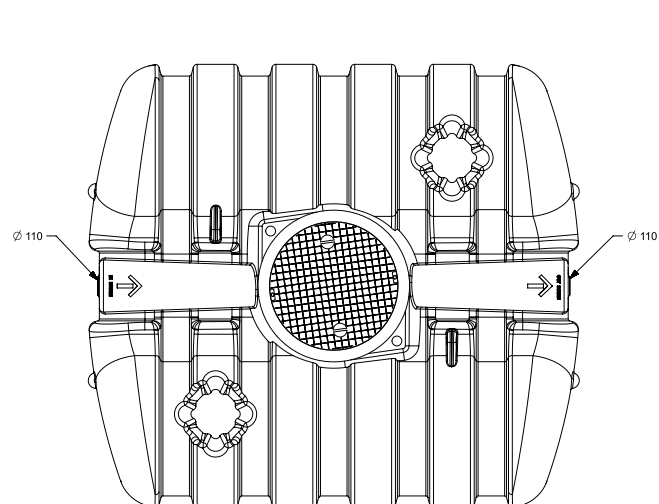

EASY RAIN 5000 REGENWATERTANK 5000L

ART 7350

AFMETINGEN (CM)	GEWICHT (KG)	VOLUME (L)	Ø IN- EN UITGANG (MM)	Ø TOEGANG (MM)	MATERIAAL	PLAATSING
247x225x120	200	5000	Ø 110	Ø 600	PE (POLYETHYLEEN)	ONDERGRONDS

VOORDELEN

- Dankzij de lage bouwvorm is het mogelijk de regenwaterput in te bouwen bij een hoog grondwaterpeil.

STANDAARDUITRUSTING

- Telescopische schacht tot 70 cm inclusief deksel (tot 200kg) DIN 1989 met rubberen ds dichting. Waterdichte overgang van tank naar schacht!
- Extra aansluitpunt voor een aanzuigdarm van uw regenwaterrecuperatiesysteem

EASY RAIN 5000 REGENWATERTANK 5000L

ART 7350

AANSLUITINGEN GELAST

- Er kan een aansluiting in PE gelast worden op de tanks om deze te koppelen.

CODE	REF
5262	AANSLUITING - KOPPELING ø110
5696	AANSLUITING - KOPPELING ø125
5697	AANSLUITING - KOPPELING ø160
5698	AANSLUITING - KOPPELING ø200

EXTRA OPHOGING 50CM

- extra ophoging 50 cm in combinatie met de standaard schacht van 70cm om een totaal van 120 cm te bekomen.

CODE	REF
1285	REDUCTIE CONUS DS ø800/ø600 50CM

INGEBOUWDE REGENWATERFILTER

- Er kan een regenwaterfilter ingebouwd worden in deze tanks.