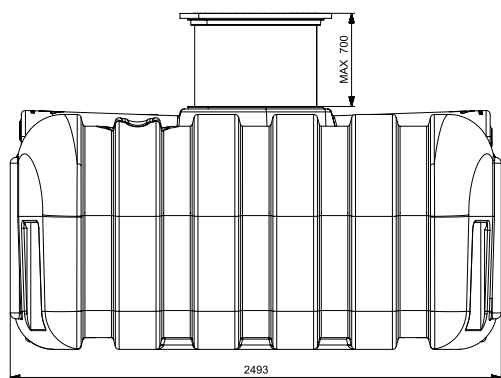

EASY RAIN 5000 REGENWATERTANK 5000L

ART 7350

AFMETINGEN (CM)	GEWICHT (KG)	VOLUME (L)	Ø IN- EN UITGANG (MM)	Ø TOEGANG (MM)	MATERIAAL	PLAATSING
247x225x120	200	5000	Ø 110	Ø 600	PE (POLYETHYLEEN)	ONDERGRONDS

VOORDELEN

- Dankzij de lage bouwvorm is het mogelijk de regenwaterput in te bouwen bij een hoog grondwaterpeil.

STANDAARDUITRUSTING

- Telescopische schacht tot 70 cm inclusief deksel (tot 200kg) DIN 1989 met rubberen ds dichting. Waterdichte overgang van tank naar schacht!
- Extra aansluitpunt voor een aanzuigdarm van uw regenwaterrecuperatiesysteem

EASY RAIN 5000 REGENWATERTANK 5000L

ART 7350

AANSLUITINGEN GELAST

- Er kan een aansluiting in PE gelast worden op de tanks om deze te koppelen.

CODE	REF
5262	AANSLUITING - KOPPELING ø110
5696	AANSLUITING - KOPPELING ø125
5697	AANSLUITING - KOPPELING ø160
5698	AANSLUITING - KOPPELING ø200

EXTRA OPHOGING 50CM

- extra ophoging 50 cm in combinatie met de standaard schacht van 70cm om een totaal van 120 cm te bekomen.

CODE	REF
1285	REDUCTIE CONUS DS ø800/ø600 50CM

INGEBOUWDE REGENWATERFILTER

- Er kan een regenwaterfilter ingebouwd worden in deze tanks.