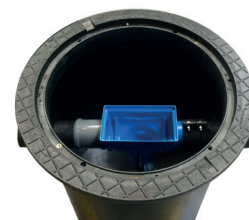

VOORDELEN

- Dankzij de lage bouwvorm is het mogelijk de regenwaterput in te bouwen bij een hoog grondwaterpeil.

STANDAARDUITRUSTING

- Telescopische schacht tot 70 cm inclusief deksel (tot 200kg) DIN 1989 met rubberen ds dichting. Waterdichte overgang van tank naar schacht!
- Extra aansluitpunt voor een aanzuigdarm van uw regenwaterrecuperatiesysteem

EASY RAIN 5000 REGENWATERTANK 5000L

ART 7350

AANSLUITINGEN GELAST

- Er kan een aansluiting in PE gelast worden op de tanks om deze te koppelen.

CODE	REF
5262	AANSLUITING - KOPPELING ø110
5696	AANSLUITING - KOPPELING ø125
5697	AANSLUITING - KOPPELING ø160
5698	AANSLUITING - KOPPELING ø200

EXTRA OPHOGING 50CM

- extra ophoging 50 cm in combinatie met de standaard schacht van 70cm om een totaal van 120 cm te bekomen.

CODE	REF
1285	REDUCTIE CONUS DS ø800/ø600 50CM

INGEBOUWDE REGENWATERFILTER

- Er kan een regenwaterfilter ingebouwd worden in deze tanks.

CODE	REF
6818	LINEAR VORTEX ø110 IT
5384	COMPACT ø110 IT
6172	INTEGRAL ø110 IT

DEKSEL VOOR VERKEERSBELASTING

- Er kan een deksel voor verkeersbelasting van personenwagens (tot 600 kg) meegeleverd worden.