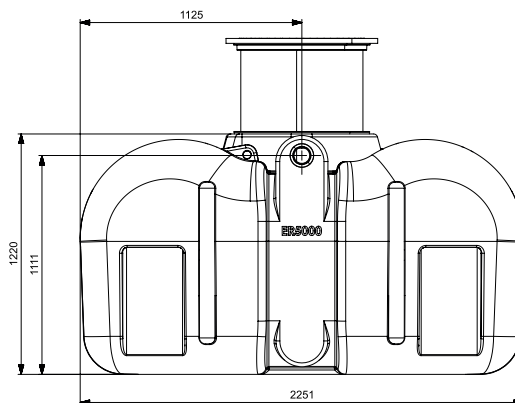

EASY RAIN 5000 REGENWATERTANK 5000L

ART 7350

AFMETINGEN (CM)	GEWICHT (KG)	VOLUME (L)	Ø IN- EN UITGANG (MM)	Ø TOEGANG (MM)	MATERIAAL	PLAATSING
247x225x120	200	5000	Ø 110	Ø 600	PE (POLYETHYLEEN)	ONDERGRONDS

VOORDELEN

- Dankzij de lage bouwvorm is het mogelijk de regenwaterput in te bouwen bij een hoog grondwaterpeil.

STANDAARDUITRUSTING

- Telescopische schacht tot 70 cm inclusief deksel (tot 200kg) DIN 1989 met rubberen ds dichting. Waterdichte overgang van tank naar schacht!
- Extra aansluitpunt voor een aanzuigdarm van uw regenwaterrecuperatiesysteem

EASY RAIN 5000 REGENWATERTANK 5000L

ART 7350

AANSLUITINGEN GELAST

- Er kan een aansluiting in PE gelast worden op de tanks om deze te koppelen.

CODE	REF
5262	AANSLUITING - KOPPELING ø110
5696	AANSLUITING - KOPPELING ø125
5697	AANSLUITING - KOPPELING ø160
5698	AANSLUITING - KOPPELING ø200

EXTRA OPHOGING 50CM

- extra ophoging 50 cm in combinatie met de standaard schacht van 70cm om een totaal van 120 cm te bekomen.

CODE	REF
1285	REDUCTIE CONUS DS ø800/ø600 50CM

INGEBOUWDE REGENWATERFILTER

- Er kan een regenwaterfilter ingebouwd worden in deze tanks.