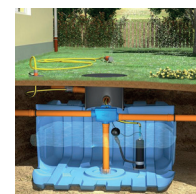

VOORDELEN

- Dankzij de lage bouwvorm is het mogelijk de regenwaterput in te bouwen bij een hoog grondwaterpeil.

STANDAARDUITRUSTING

- Telescopische schacht tot 70 cm inclusief deksel (tot 200kg) DIN 1989 met rubberen ds dichting. Waterdichte overgang van tank naar schacht!
- Extra aansluitpunt voor een aanzuigdarm van uw regenwaterrecuperatiesysteem

EXTRA OPHOGING 50CM

- extra ophoging 50 cm in combinatie met de standaard schacht van 70cm om een totaal van 120 cm te bekomen.

CODE	REF
1285	REDUCTIE CONUS DS ø800/ø600 50CM

INGEBOUWDE REGENWATERFILTER

- Er kan een regenwaterfilter ingebouwd worden in deze tanks.

CODE	REF
7079	DS REGENWATER RECUPERATIE PAKKET SLIM RAIN GARDEN - EASY RAIN 5000

REGENWATERRECUPERATIEPAKKET WONING

CODE	REF
7417	SLIM RAIN REGENWATER RECUPERATIE PAKKET WONING - EASY RAIN 5000